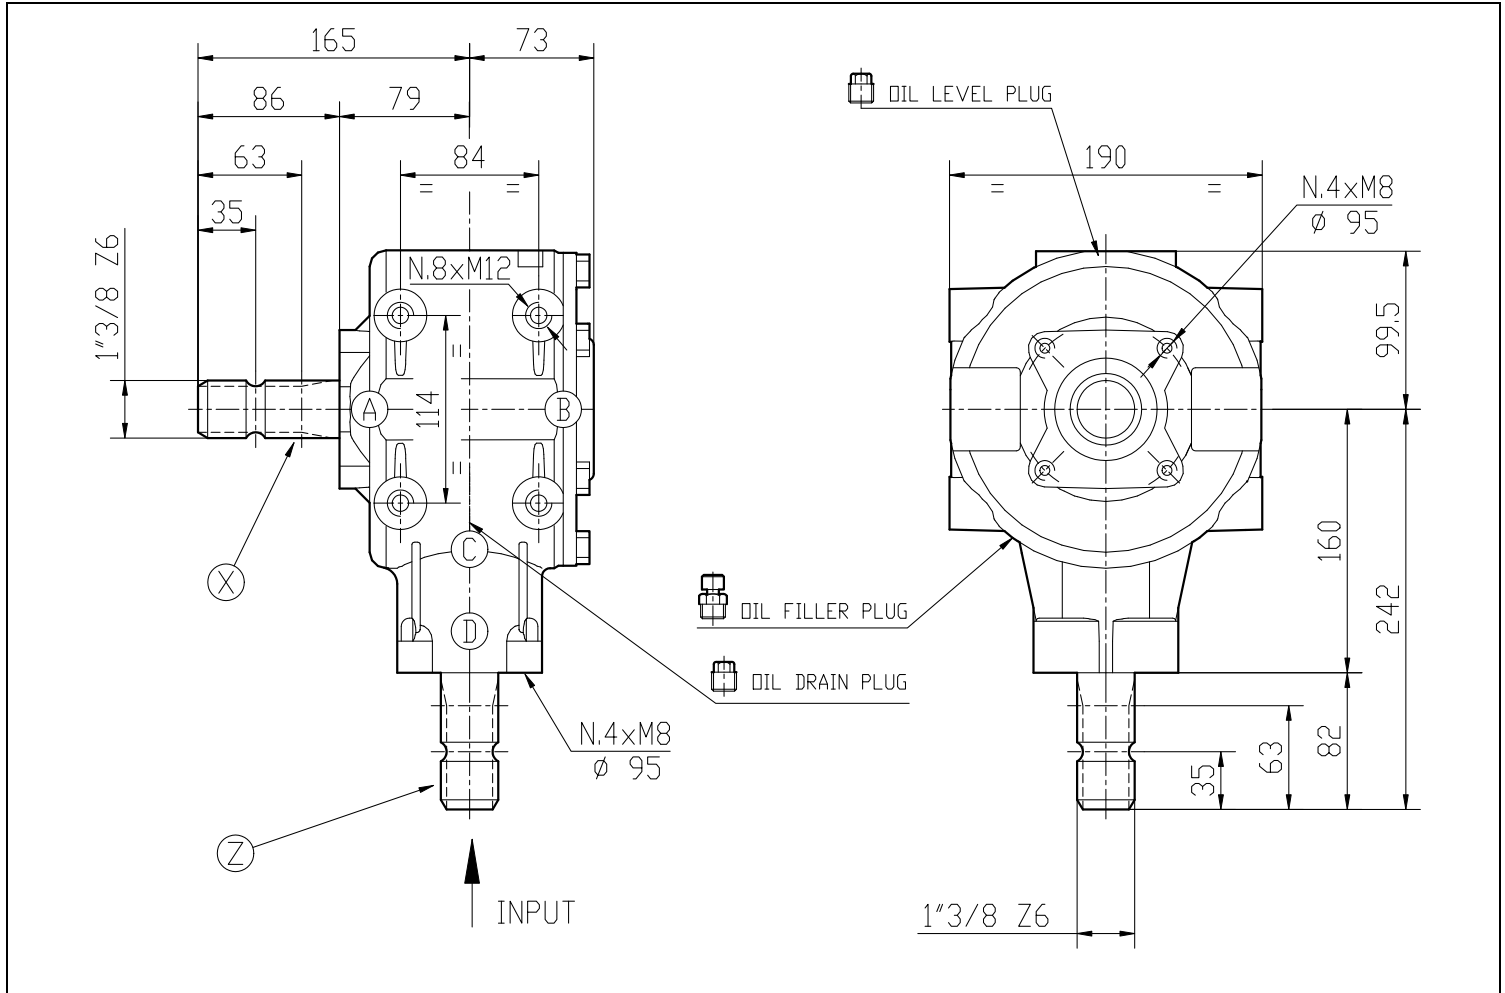

Codice Prodotto <i>Product Code</i>	9.304.018.00	 Fornito Privo di Lubrificante! Supplied without oil!
Descrizione <i>Description</i>	T-304A	

Tipo * Type *	Rapporto Ratio	Giri entrata Input r.p.m.	Potenza entrata Input Power [kW]	Momento Torcente Uscita Output Torque [daNm]	Peso Weight [kg]	Albero Ingresso Input shaft	Sensi di Rotazione Direction of Rotation
R	4,5:1	540	11	85,1	17,4	Z	
M	1:4,5	540	28	107		X	

* Tipo: M= Moltiplicatore di Giri R= Riduttori di Giri O= Rinvio 1:1 RC= Riduttore Cambio di Velocità MC= Moltiplicatore Cambio di Velocità
 * Type: M= Speed Increaser R= Reducer O= Gearbox 1:1 RC= Speed-Change Reducer MC= Speed-Change Increaser